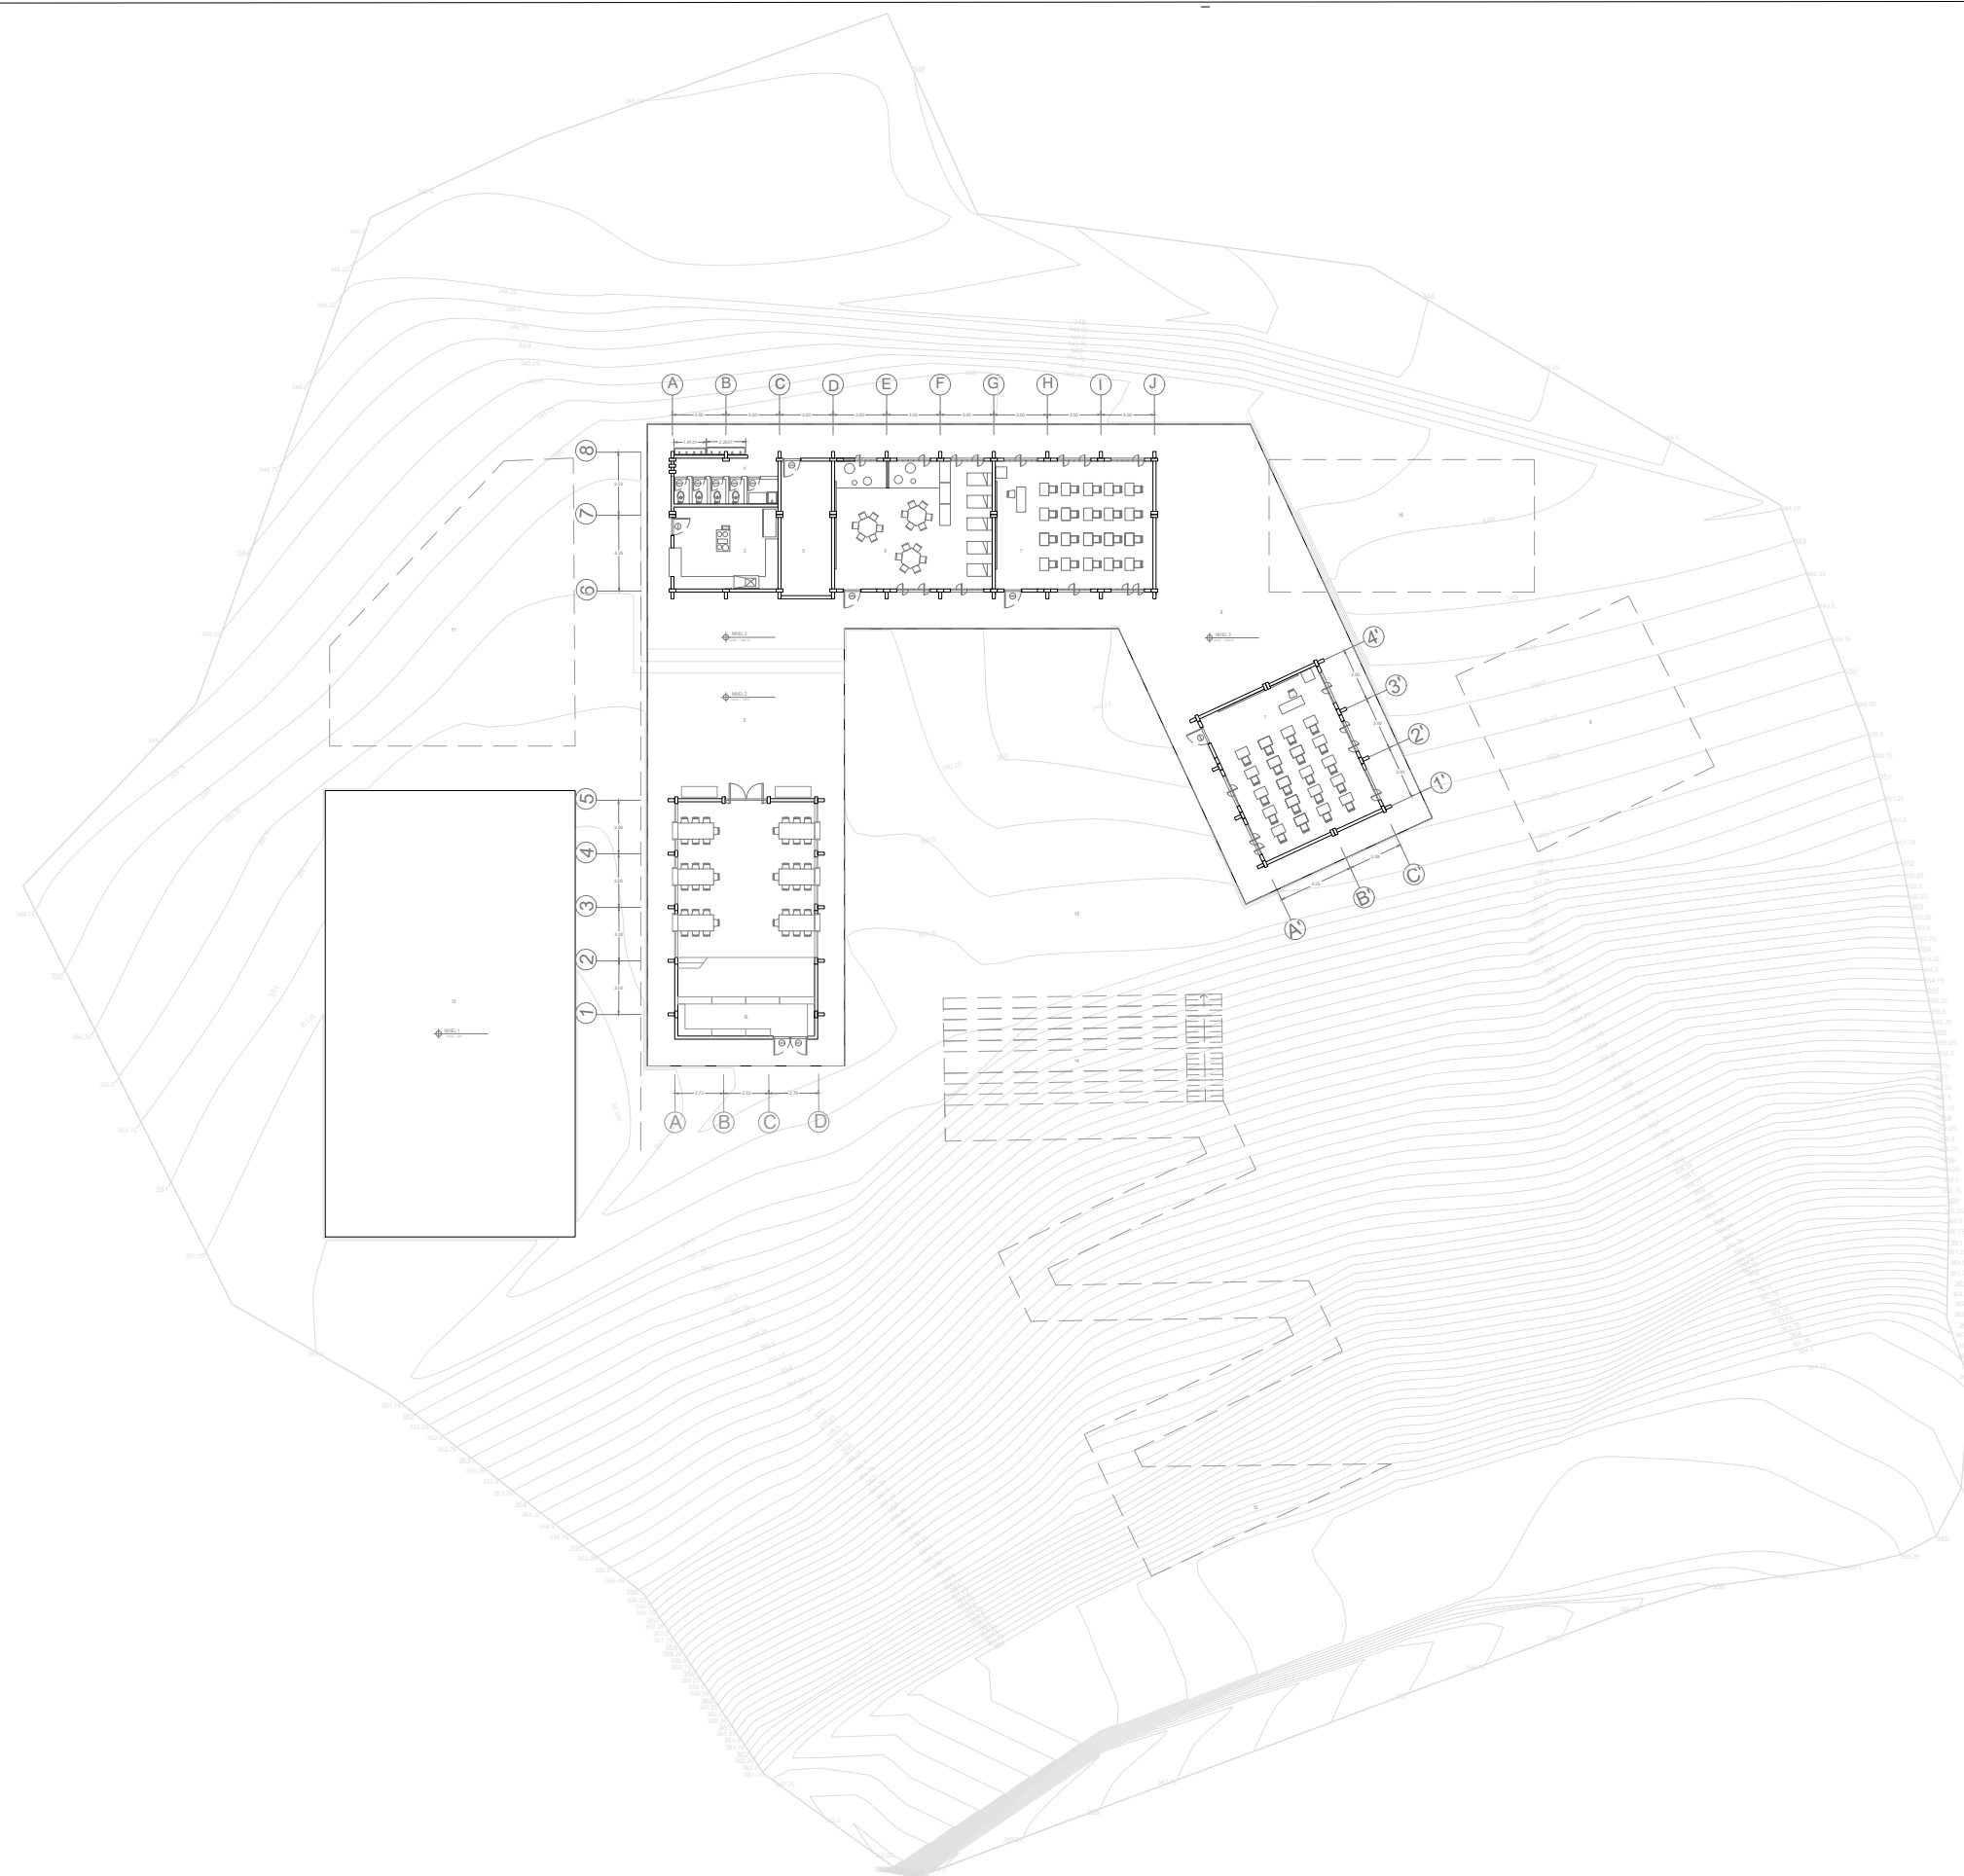

ESCUELA DE GUARUCHAL
Comunidad de Guaruchal
El Pilar, Península de Paria.
Edo. Sucre. Venezuela

ARQUITECTURA:
Arq. Ana Cristina Vargas
CIV: 219.643
Arq. Fabiana Colmenarez
Arq. Oriana Venti

- LEYENDA:
- 1- Salón Multiusos/Comedor
 - 2- Plaza Techada
 - 3- Cocina
 - 4- Sanitarios
 - 5- Cuarto de Servicios
 - 6- Preescolar/Guardería
 - 7- Salones de primaria
 - 8- Plaza Techada II
 - 9- Parque "Mi sueño"
 - 10- Proyección de Salones
 - 11- Huerto Escolar
 - 12- Cancha Multiusos
 - 13- "Plaza de Honores"
 - 14- Anfiteatro al aire libre
 - 15- Mirador
 - 16- Biblioteca

Fecha: 29/03/2021 | Escala: sin escala

Plano: Planta de Distribución

A1