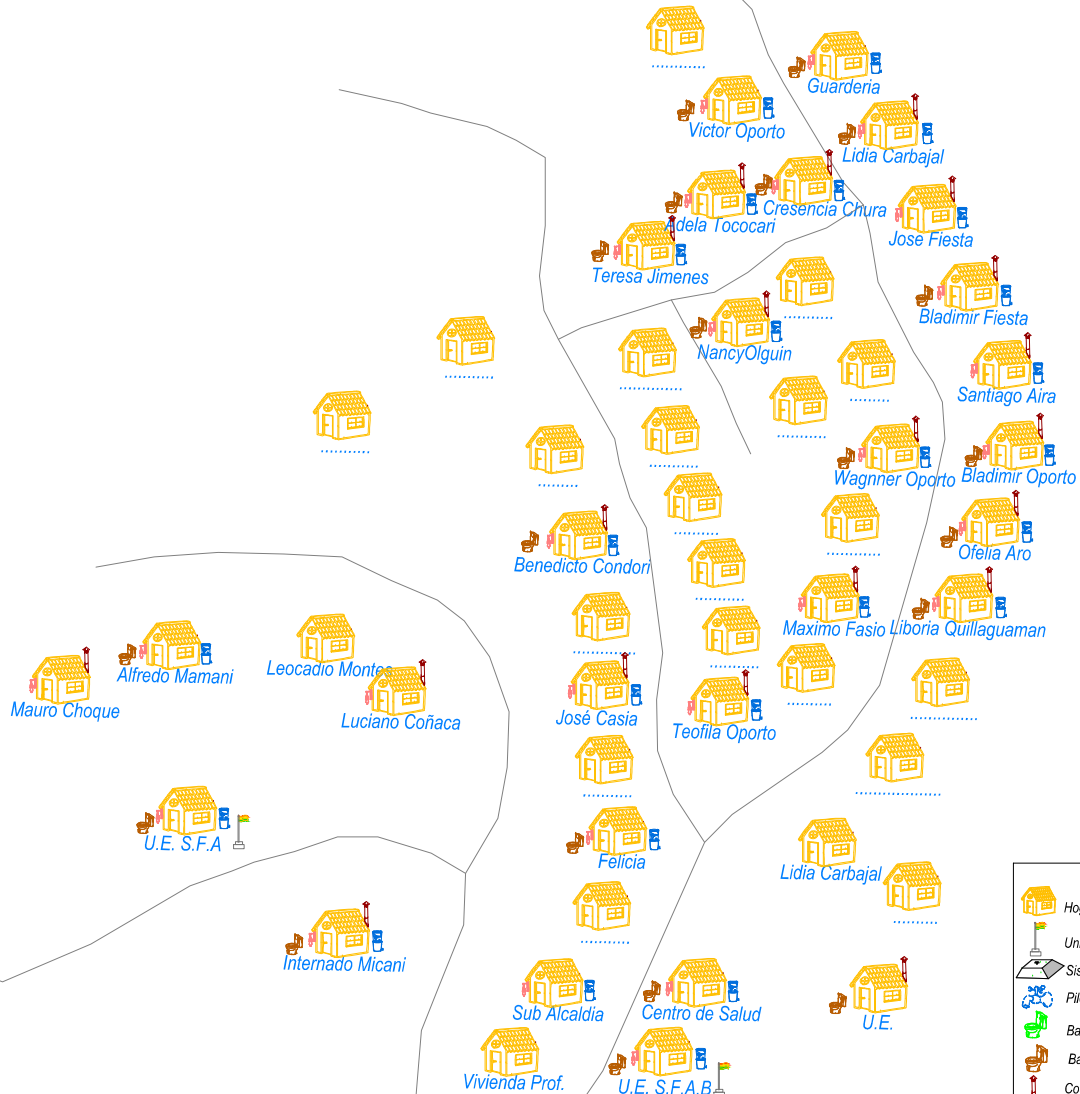

MICANI PUEBLO

DISTRITO MICANI

PROYECTO: SUMAJ KAWSAY

Febrero 2015

Camino a San Pedro

Camino a Alacruz

REFERENCIAS

	Hogar		Lava Manos
	Unidad Educativa		Metodo Filtrado
	Sistema de Agua		Metodo SODIS
	Pileta Domiciliaria		Consumo de agua segura
	Baño Ecológico		Práctica de lavado de manos
	Baño Hidraulico		Baño en condiciones de uso adecuado
	Cocina Ecológica		Cocina E. en Uso
	Cocina E. en Uso		Población en Desventaja