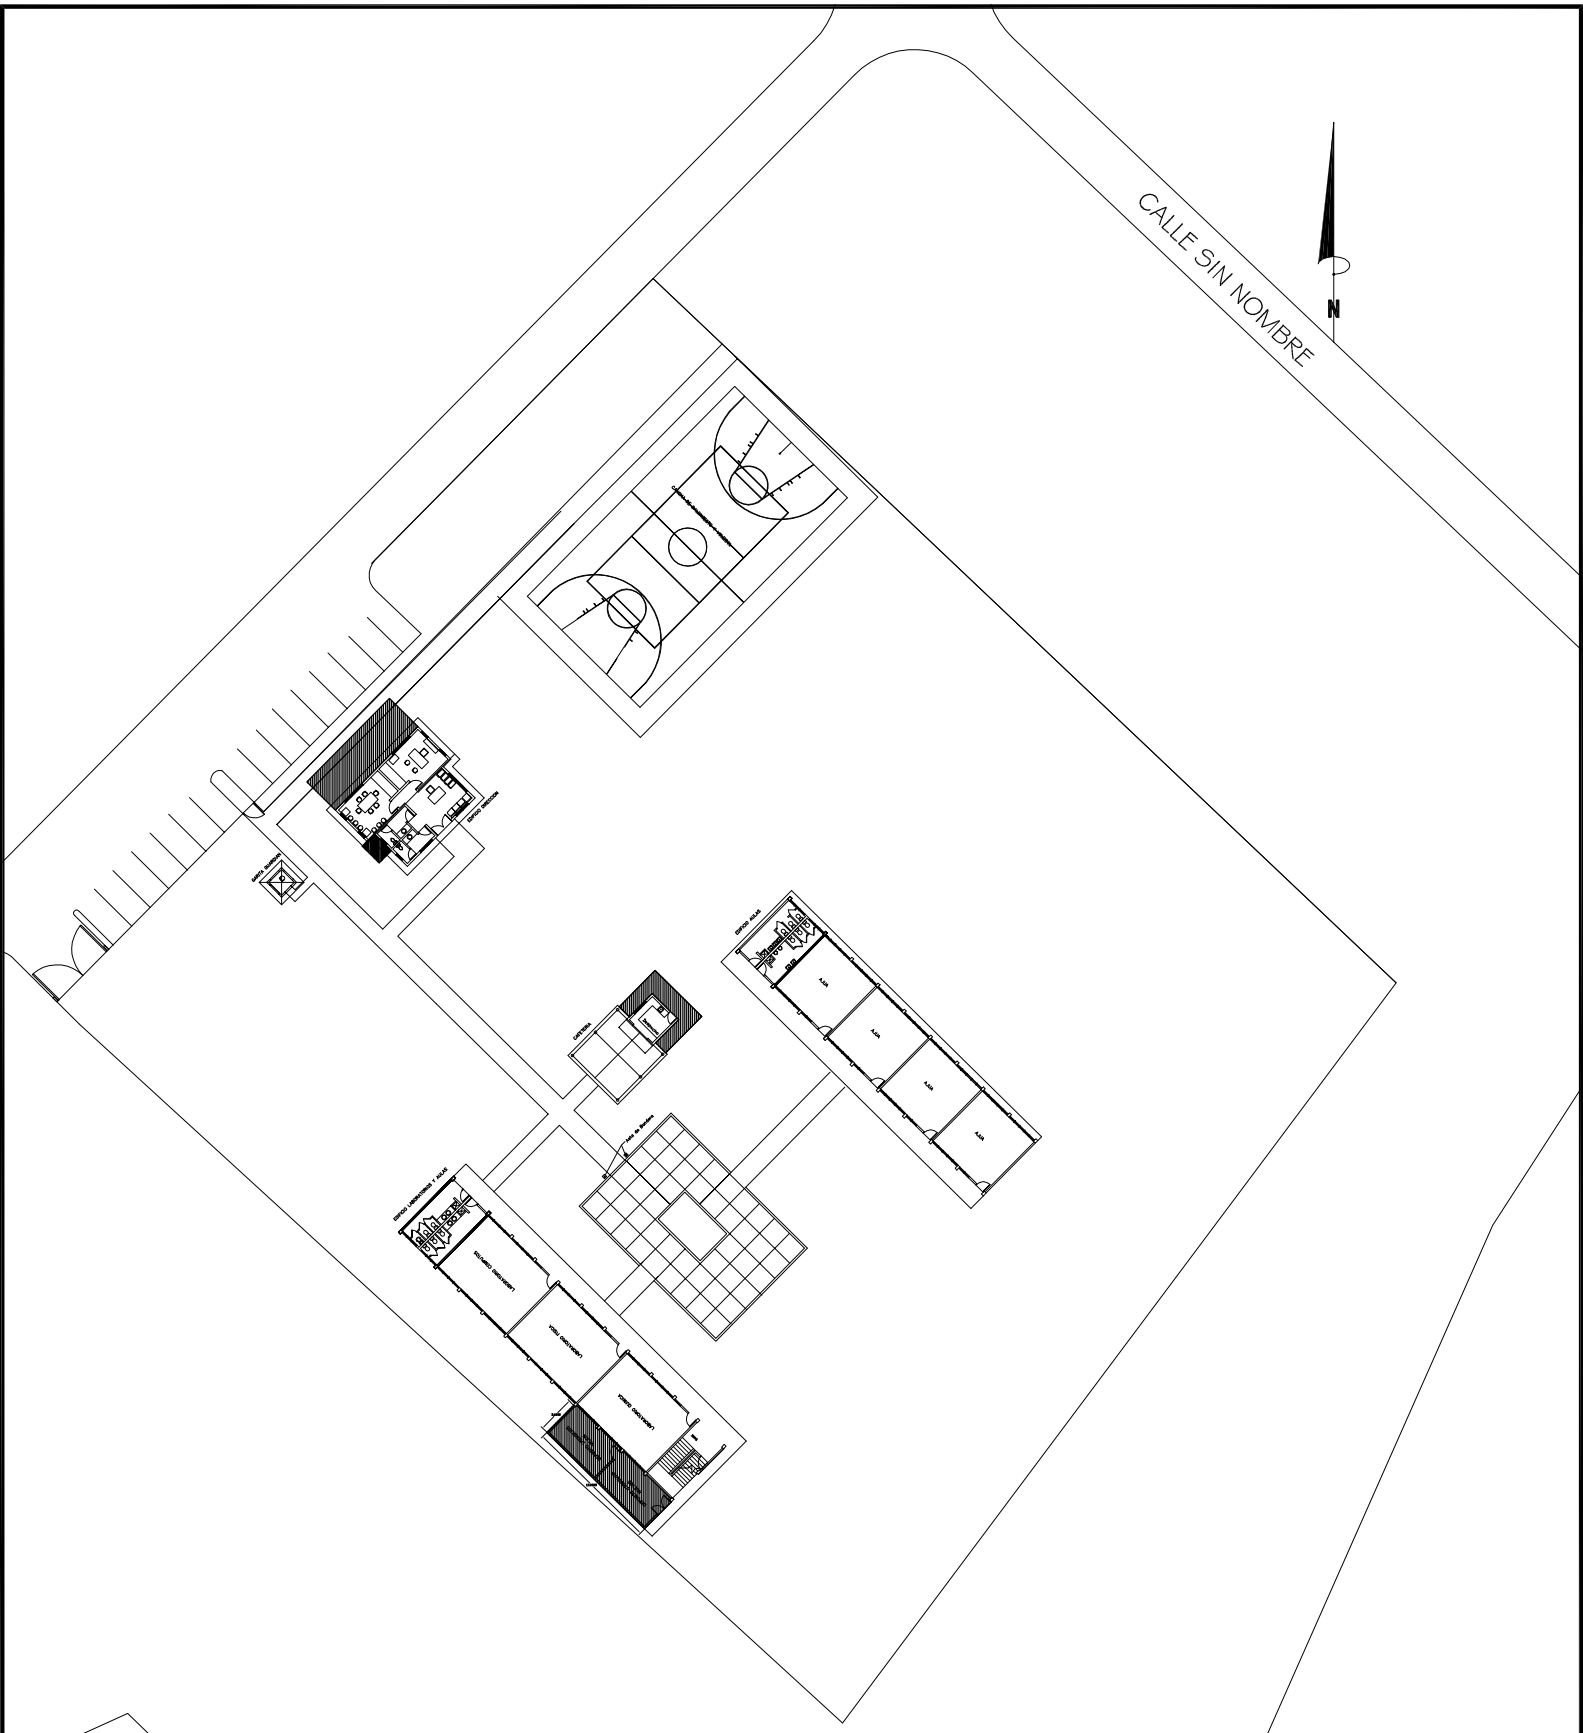

CALLE SIN NOMBRE

POLITECNICO  
ANN & TED KHEEL  
A= 9,063.95 M2 APROX.